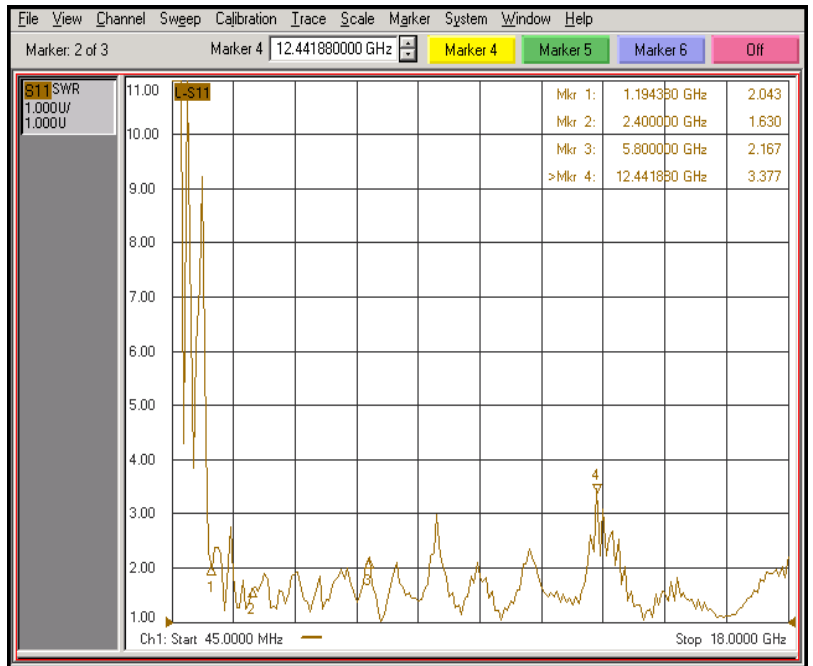

### Antenna Coupler 小尺寸鱼骨天线 (1.2~18GHz)

产品名称

### 性能指标

项目	指标	项目	指标
特性阻抗	50Ω	接头类型	SMA(F)
频率范围	1.2~18GHz	温度范围	-45°C~+85°C
电压驻波比	≤3.3:1@18GHz	极化方式	线极化
外观	115*65*10mm	增益	4-5dBi